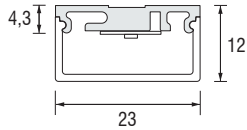

# GEO xT-B

LED 24V - 19W/m

- IT** **Lampada di servizio con interruttore** - Supporto in alluminio ossidato completo di schermo in policarbonato opalino e fissaggi laterali regolabili.
- EN** **Service lamp with switch** - Aluminium structure complete with opaline polycarbonate screen and side fixing brackets.
- DE** **Dienstleuchte mit Schalter** - Alu-Struktur aus Polykarbonat (opalen) und seitlichen Befestigungslaschen.

75-80 lm/W PHOTOBIOLOGICAL  
CLASS 0 CRI>80

CE ENEC IP40

L	W	3000 K		4000 K		Imballo - Packaging - Verpackung		
		Codice - Part no. - Artikel-Nr.	EEC	Codice - Part no. - Artikel-Nr.	EEC	Pcs	Kg	mm
412	5,70W	175XTB0450W1B19	A+	175XTB0450N1B19	A+	1	0,175	30 x 35 x 600
462	6,65W	175XTB0500W1B19	A+	175XTB0500N1B19	A+	1	0,185	30 x 35 x 600
562	8,55W	175XTB0600W1B19	A+	175XTB0600N1B19	A+	1	0,210	30 x 35 x 600
762	12,35W	175XTB0800W1B19	A	175XTB0800N1B19	A	1	0,250	30 x 35 x 900
862	14,25W	175XTB0900W1B19	A	175XTB0900N1B19	A	1	0,295	30 x 35 x 1000
1162	19,95W	175XTB1200W1B19	A	175XTB1200N1B19	A	1	0,385	30 x 35 x 1200

Dimensioni in millimetri (mm) / Dimensions in Millimeters (mm) / Dimensionen in Millimetern (mm)  
Alimentatore non incluso / Driver not included / LED-Konverter nicht inbegriffen

Connettore  
Connector / Verbindungsstecker