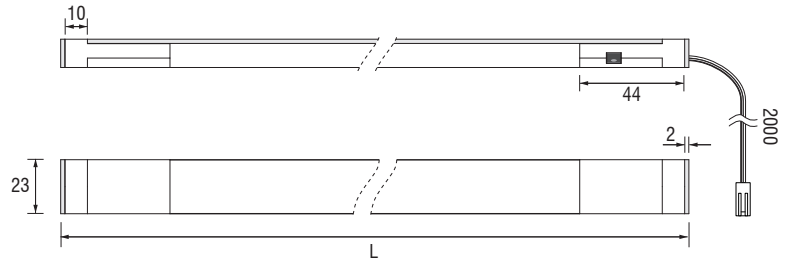

# GEO xT-B

LED 24V - 19W/m

- IT** **Lampada di servizio con interruttore** - Supporto in alluminio ossidato completo di schermo in policarbonato opalino e fissaggi laterali regolabili.
- EN** **Service lamp with switch** - Aluminium structure complete with opaline polycarbonate screen and side fixing brackets.
- DE** **Dienstleuchte mit Schalter** - Alu-Struktur aus Polykarbonat (opalen) und seitlichen Befestigungslaschen.

75-80 lm/W PHOTOBIOLOGICAL  
CLASS 0 CRI>80

CE ENEC IP40

L	W	3000 K		4000 K		Imballo - Packaging - Verpackung		
		Codice - Part no. - Artikel-Nr.	EEC	Codice - Part no. - Artikel-Nr.	EEC	Pcs	Kg	mm
412	5,70W	175XTB0450W1B19	A+	175XTB0450N1B19	A+	1	0,175	30 x 35 x 600
462	6,65W	175XTB0500W1B19	A+	175XTB0500N1B19	A+	1	0,185	30 x 35 x 600
562	8,55W	175XTB0600W1B19	A+	175XTB0600N1B19	A+	1	0,210	30 x 35 x 600
762	12,35W	175XTB0800W1B19	A	175XTB0800N1B19	A	1	0,250	30 x 35 x 900
862	14,25W	175XTB0900W1B19	A	175XTB0900N1B19	A	1	0,295	30 x 35 x 1000
1162	19,95W	175XTB1200W1B19	A	175XTB1200N1B19	A	1	0,385	30 x 35 x 1200

Dimensioni in millimetri (mm) / Dimensions in Millimeters (mm) / Dimensionen in Millimetern (mm)  
Alimentatore non incluso / Driver not included / LED-Konverter nicht inbegriffen

Connettore  
Connector / Verbindungsstecker