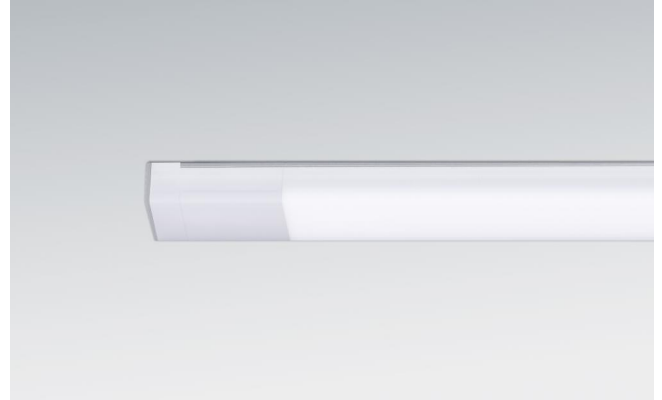

# GEO xT-B

LED 24V - 19W/m

- IT** **Lampada di servizio con interruttore** - Supporto in alluminio ossidato completo di schermo in policarbonato opalino e fissaggi laterali regolabili.
- EN** **Service lamp with switch** - Aluminium structure complete with opaline polycarbonate screen and side fixing brackets.
- DE** **Dienstleuchte mit Schalter** - Alu-Struktur aus Polykarbonat (opalen) und seitlichen Befestigungslaschen.

75-80 lm/W PHOTOBIOLOGICAL  
CLASS 0 CRI>80

CE ENEC IP40

L	W	3000 K		4000 K		Imballo - Packaging - Verpackung		
		Codice - Part no. - Artikel-Nr.	EEC	Codice - Part no. - Artikel-Nr.	EEC	Pcs	Kg	mm
412	5,70W	175XTB0450W1B19	A+	175XTB0450N1B19	A+	1	0,175	30 x 35 x 600
462	6,65W	175XTB0500W1B19	A+	175XTB0500N1B19	A+	1	0,185	30 x 35 x 600
562	8,55W	175XTB0600W1B19	A+	175XTB0600N1B19	A+	1	0,210	30 x 35 x 600
762	12,35W	175XTB0800W1B19	A	175XTB0800N1B19	A	1	0,250	30 x 35 x 900
862	14,25W	175XTB0900W1B19	A	175XTB0900N1B19	A	1	0,295	30 x 35 x 1000
1162	19,95W	175XTB1200W1B19	A	175XTB1200N1B19	A	1	0,385	30 x 35 x 1200