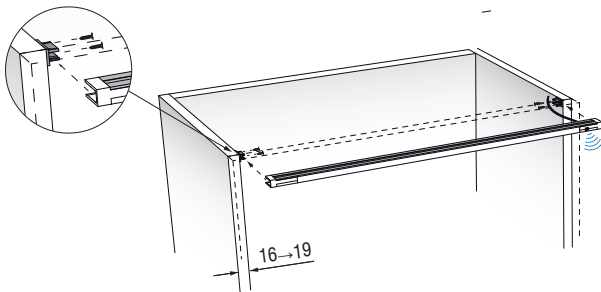

# GEO xT-B

LED 24V - 19W/m

- IT** **Lampada di servizio con interruttore** - Supporto in alluminio ossidato completo di schermo in policarbonato opalino e fissaggi laterali regolabili.
- EN** **Service lamp with switch** - Aluminium structure complete with opaline polycarbonate screen and side fixing brackets.
- DE** **Dienstleuchte mit Schalter** - Alu-Struktur aus Polykarbonat (opalen) und seitlichen Befestigungslaschen.

75-80 lm/W PHOTOBIOLOGICAL  
CLASS 0 CRI>80

CE ENEC IP40

L	W	3000 K		4000 K		Imballo - Packaging - Verpackung		
		Codice - Part no. - Artikel-Nr.	EEC	Codice - Part no. - Artikel-Nr.	EEC	Pcs	Kg	mm
412	5,70W	175XTB0450W1B19	A+	175XTB0450N1B19	A+	1	0,175	30 x 35 x 600
462	6,65W	175XTB0500W1B19	A+	175XTB0500N1B19	A+	1	0,185	30 x 35 x 600
562	8,55W	175XTB0600W1B19	A+	175XTB0600N1B19	A+	1	0,210	30 x 35 x 600
762	12,35W	175XTB0800W1B19	A	175XTB0800N1B19	A	1	0,250	30 x 35 x 900
862	14,25W	175XTB0900W1B19	A	175XTB0900N1B19	A	1	0,295	30 x 35 x 1000
1162	19,95W	175XTB1200W1B19	A	175XTB1200N1B19	A	1	0,385	30 x 35 x 1200